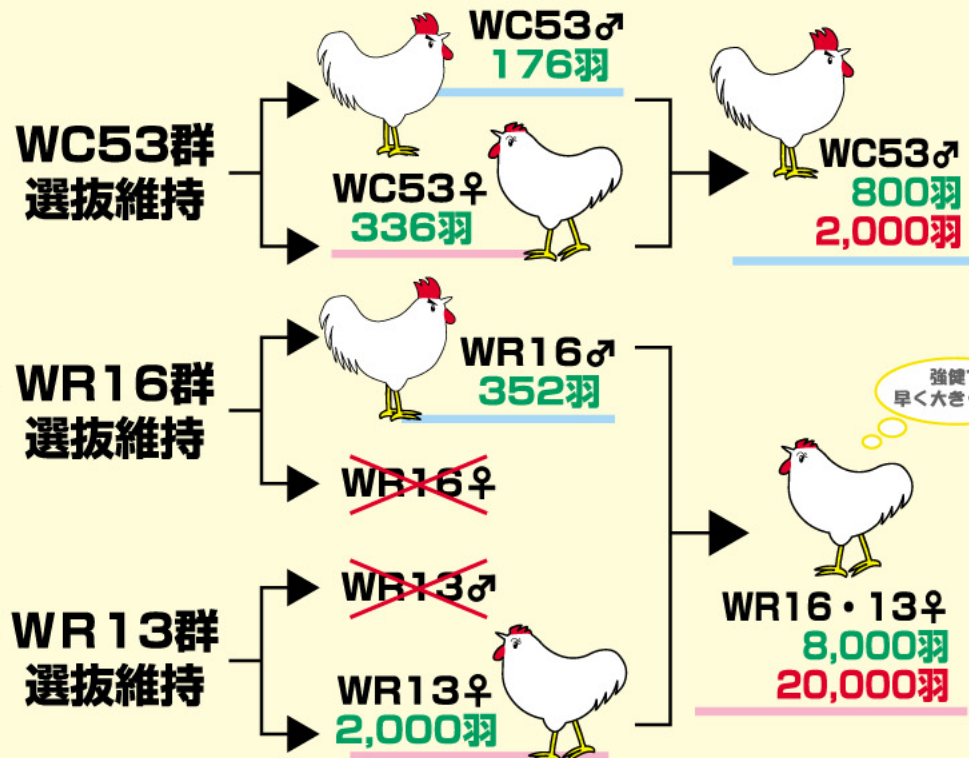

ひいおじいちゃん・ひいおばあちゃん  
(Great Grand ParentStock)

おじいちゃん・おばあちゃん (Grand ParentStock)    お父さん・お母さん (ParentStock)

出荷羽数	2,200	8,800
供給能力	3,000	22,000

国産鶏種はりま  
(CommercialStock)

出荷羽数	800,000 (2003年度)
供給能力	2,200,000

## 系統造成

脂肪が少なく  
体重が大きい

飼料効率が  
良い

強健である

1羽からとれる量  
※1羽=2.9kgで算出

- もも肉 523g
- むね肉 368g
- ささみ 85g
- きも 70g
- すなぎも 43g
- 手羽先 125g
- 手羽元 118g

## 役割分担

全農

## 一般鶏の流通経路