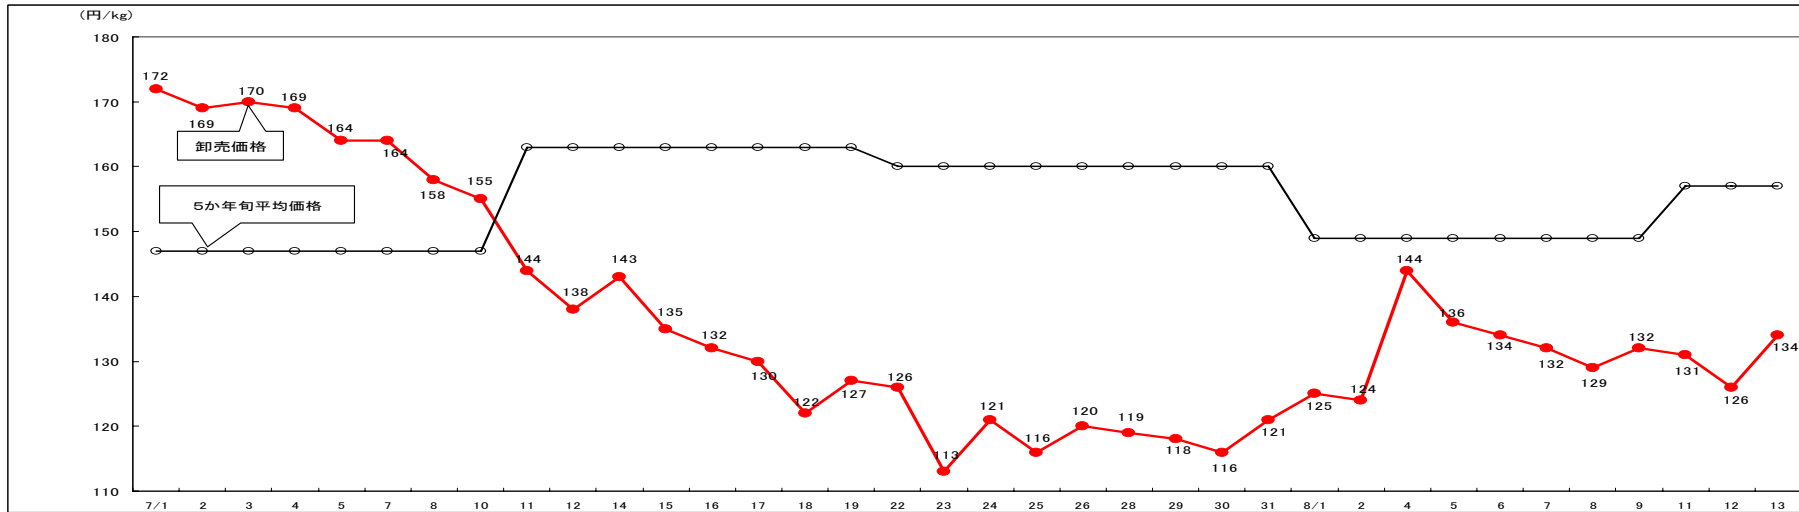

指定野菜の平均卸売価格の推移(東京都中央卸売市場)

○ 指定野菜平均

期間	7/1	2	3	4	5	7	8	10	11	12	14	15	16	17	18	19	22	23	24	25	26	28	29	30	31	8/1	2	4	5	6	7	8	9	11	12	13	
卸売価格	172	169	170	169	164	164	158	155	144	138	143	135	132	130	122	127	126	113	121	116	120	119	118	116	121	125	124	144	136	134	132	129	132	131	126	134	
5か年旬平均価格	147	147	147	147	147	147	147	147	163	163	163	163	163	163	163	163	160	160	160	160	160	160	160	160	160	160	149	149	149	149	149	149	149	149	157	157	157