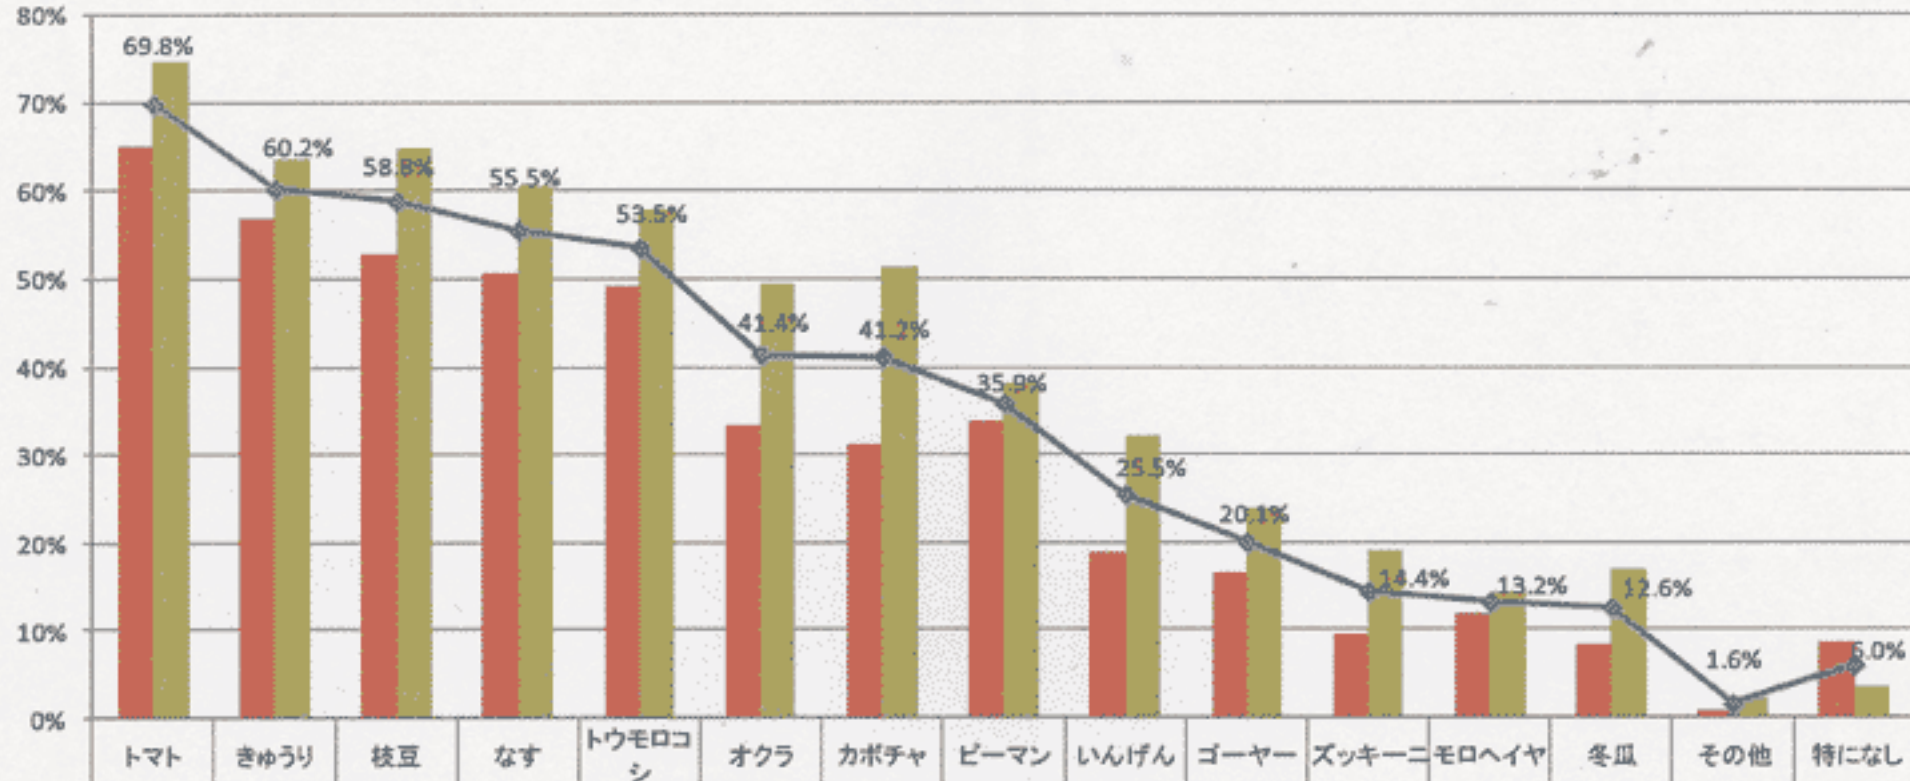

好きな夏野菜(性別)  
複数回答 n=1000

男性	65.0%	56.8%	52.8%	50.6%	49.2%	33.4%	31.2%	33.8%	18.8%	16.4%	9.6%	12.0%	8.2%	0.8%	8.6%
女性	74.6%	63.6%	64.8%	60.4%	57.8%	49.4%	51.2%	38.0%	32.2%	23.8%	19.2%	14.4%	17.0%	2.4%	3.4%
全体	69.8%	60.2%	58.8%	55.5%	53.5%	41.4%	41.2%	35.9%	25.5%	20.1%	14.4%	13.2%	12.6%	1.6%	6.0%